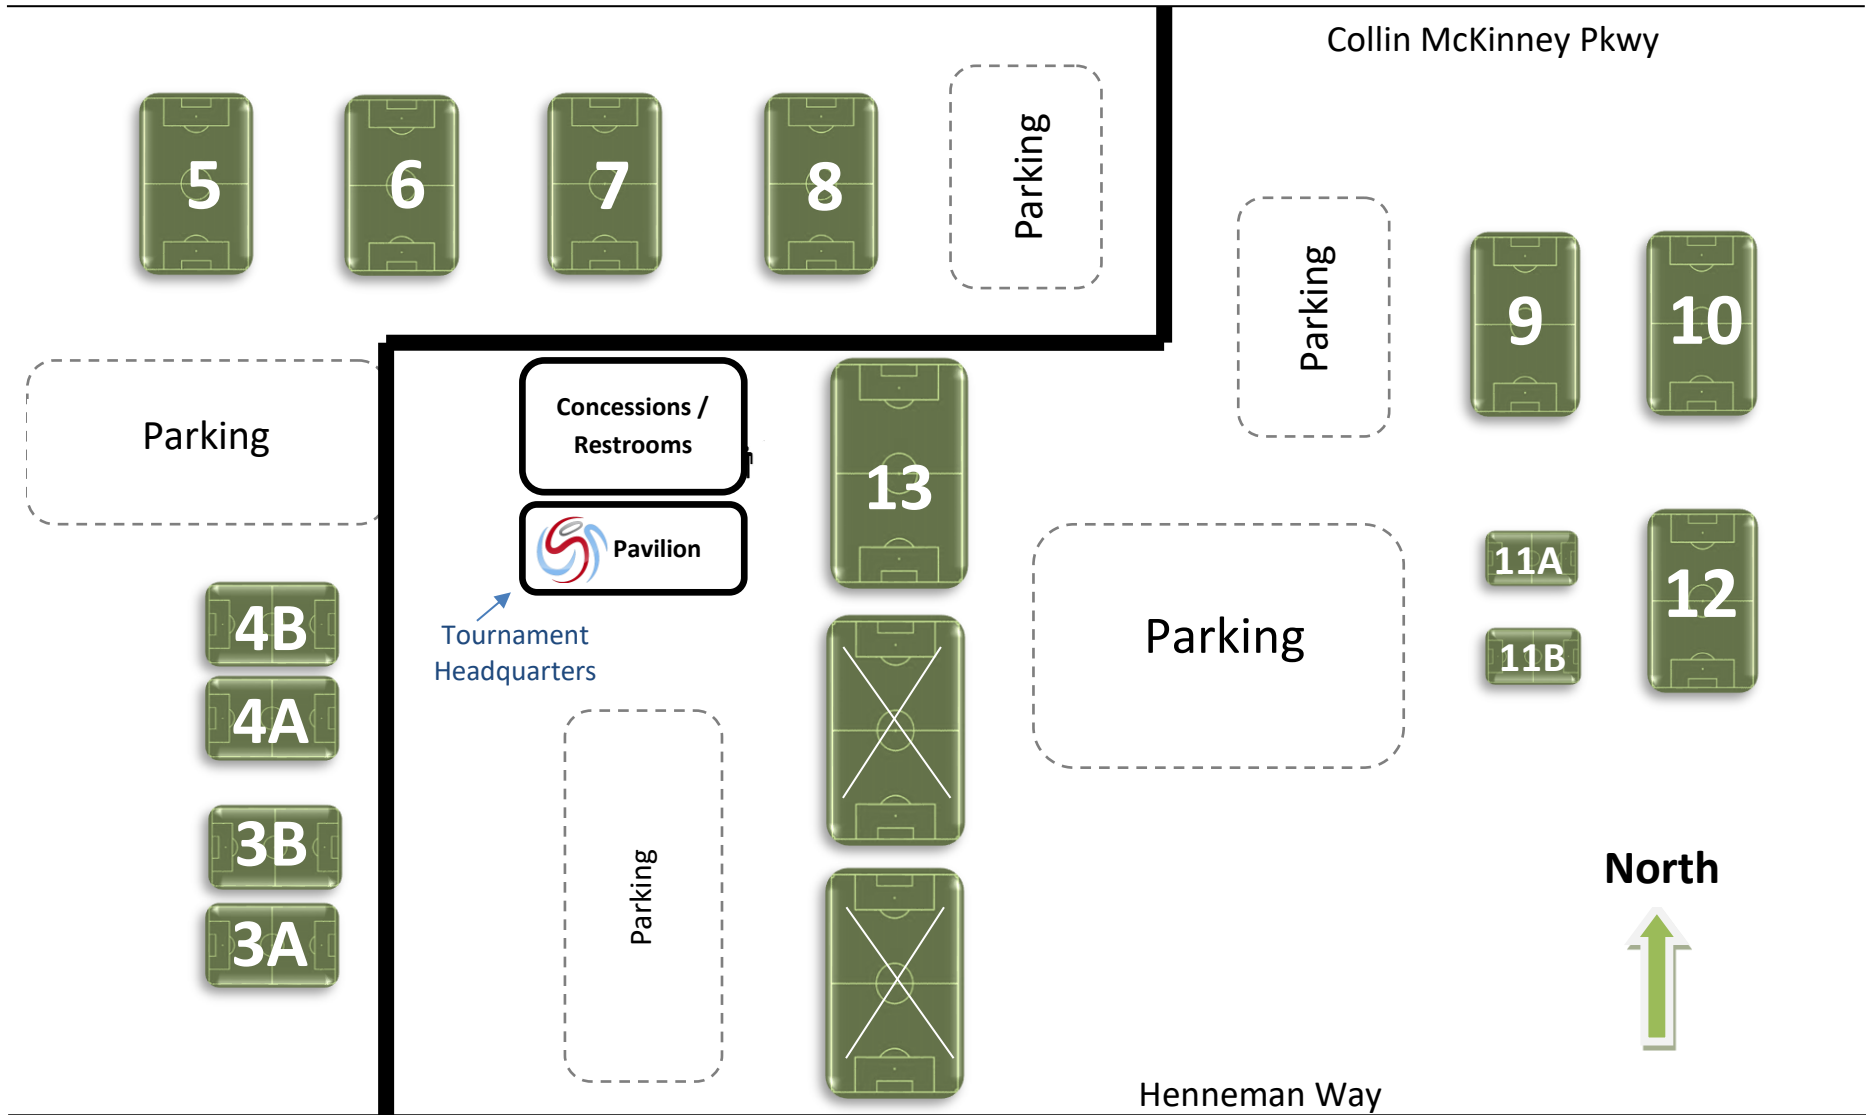

Craig Ranch Soccer Complex

[6375 Collin McKinney Pkwy, McKinney, TX 75070](#)

Sam Ravburn Tollway (121)